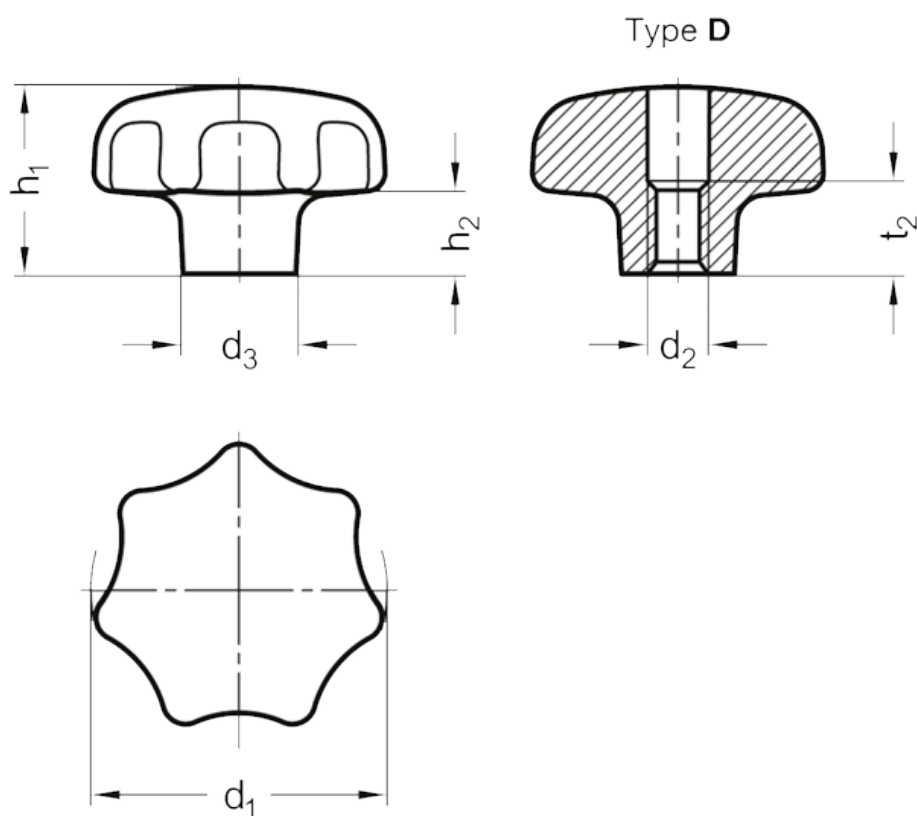

Varenummer: 206336A463M12DPL
Beskrivelse: E+G Stjernegreb GN 6336-A4-63-M12-D-PL
Poleret

Mål

d1	= 63
d2	= M 12
d3	= 20
h1	= 40
h2	= 19
t2	= 20
Vægt i (g)	= 378